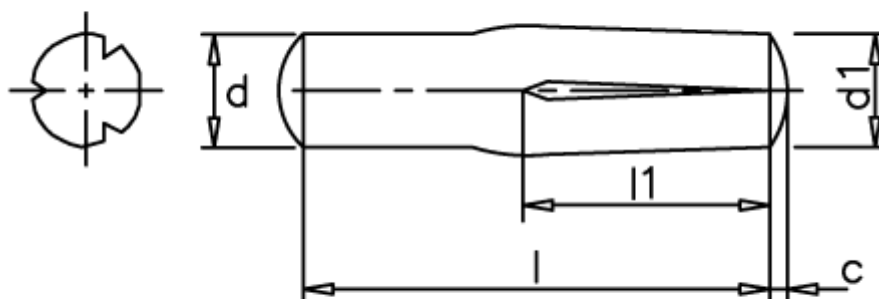

Varenummer: 080431211
Beskrivelse: KLEE Kærvstift S4 3x16
Rustfast 1.4305

Mål

c = 0,45

d = 3,0

d1 = 3,15

l1 = 1/2 l

Længde = 16